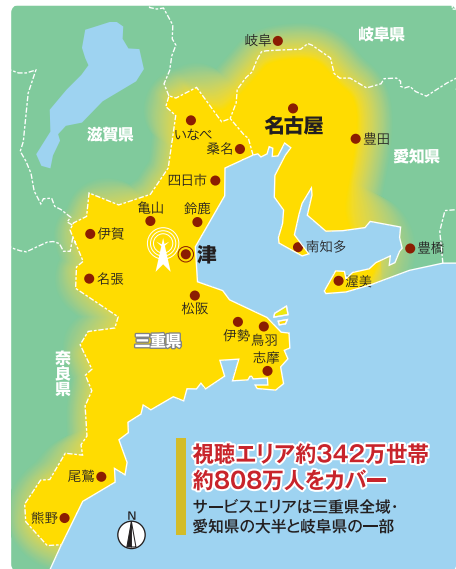

本社

津市浅見町693-1 〒514-0063
TEL 0570-030-777 FAX 059-227-7062

東京支社

東京都千代田区内幸町2-1-4(日比谷中日ビル4階)〒100-0011
TEL 03-3501-0763 FAX 03-3501-0793

大阪支社

大阪府北区堂島2-1-43(紀陽ビル5階)〒530-0003
TEL 06-6344-6143 FAX 06-6344-6145

名古屋支社

名古屋市東区東桜1-14-25(テレビア13階)〒461-0005
TEL 052-951-5577 FAX 052-951-5534