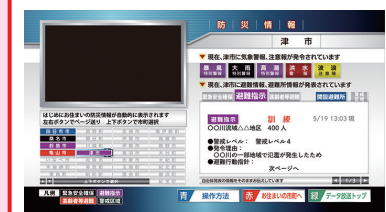

★エムツーでの延長放送あり ※番組は変更になる場合あり

AVEX CUP2025 三重県小・中学生テニス選手権大会

●放送日: 5/4 (日) 20:00~21:25 ●種目: 男女シングル

お楽しみイベント

イセテラス フェス2025

- 開催日/4月5日(土)
開演 15:00
- 会場/シンフォニア
テクノロジー響ホール伊勢
- 料金/(指定席)8,000円(税込)

大恐竜博

- 開催日/4月29日(火・祝)
~5月6日(火・振休)
- 9:30~17:00(最終入場:16:00)
- 会場/メッセウイングNHW展示場B・C
- 料金/前売り券:
大人(中学生以上)1,200円(税込)
こども(3歳~小学生)700円(税込)

津縁日音楽祭

- 開催日/5月17日(土) 10:00~20:00
- 会場/津センターパレス、津観音など(全10カ所)
- 料金/観覧無料 ※ライブハウス会場は要ワンドリンク

避難指示で必ず避難

防災情報 データ放送

「三重テレビデータ放送」を見るには…

- ①リモコンの「7」を押し、
- ②a ボタンを押します。
- ③矢印でメニューを選んで「決定」ボタンを押すだけ!

第1チャンネルで
終日放送

防災情報データ放送