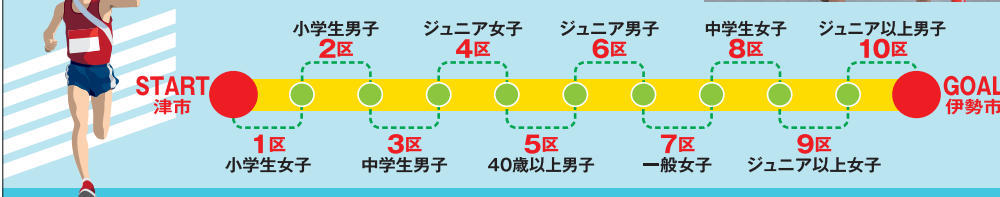

ミエモい

2025
2→3
February March
Free

エキデン
美し国三重市町対抗駅伝
UMASHIKUNI MIE
EKIDEN

JAバンクスペシャル 第18回
美し国三重市町対抗駅伝
届け!たすきに込めたこの想い

2/16(日) 8:15~11:30 ●第2チャンネルで最大12:00まで延長の場合あり

スタートからゴールまでを生中継!選手たちの表情や中継所での世代を超えたたすき渡し、注目選手を紹介しながらリアルタイムで速報します。

写真提供: 第18回美し国三重市町対抗駅伝実行委員会(第17回大会の様様)

三重テレビ
アプリからも
生配信!

JAPAN RUGBY LEAGUE ONE 生中継 2/2(日) 12:00~

さあ、ヒートしようぜ!
三重ホンダヒート
さらなる高みへ

年に一度のお伊勢中継!
三重にはええとこいっぱいあるんやに

三重テレビ放送

新 ええじゃないか

～いい旅いい発見～