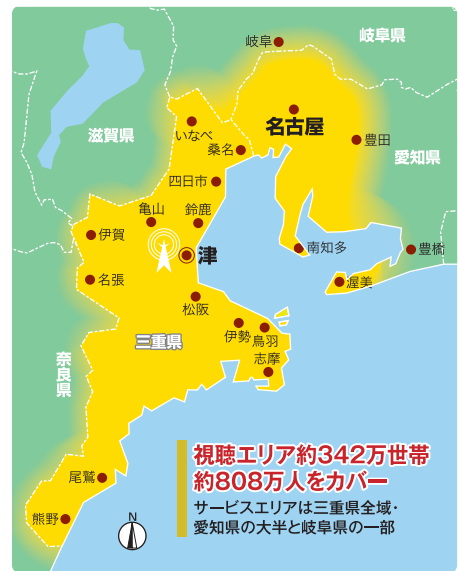

072 [第2チャンネル] **エムツー** を見るには…

- ①リモコンの「7」を押し、
- ②選局ボタンの「八(うえ)」または「+ (プラス)」を押しだけ!

「八」/東芝、シャープ、日立、パナソニックなど。「+」/ソニーなど。
機種(東芝など)によっては、「7」を続けて2回押ししてもOK。

お楽しみイベント

**小野リサ ハーバービュー
コンサート2025**

- 開催日/3月2日(日) 開演16:00
- 会場/鳥羽国際ホテル・バンケット「海城」
- 料金/8,000円(全席指定・税込)

**稲垣潤一 コンサートツアー
2025**

- 開催日/3月2日(日) 開演17:00
- 会場/シンフォニアテクノロジー 響ホール伊勢
- 料金/6,500円(全席指定・税込)

**嬉野寄席
2025
~名人芸の世界~**

- 開催日/3月15日(土) 開演13:30
- 会場/嬉野ふるさと会館
- 料金/4,000円(全席指定・税込)

●**チケット好評発売中!**●

お問い合わせ/三重テレビ事業部 059-226-1133(平日10:00~12:00/13:00~16:00)

避難指示で必ず避難

防災情報 データ放送

「三重テレビデータ放送」を見るには…

- ①リモコンの「7」を押し、
- ②選局ボタンを押します。
- ③矢印でメニューを選んで「決定」ボタンを押すだけ!

第1チャンネルで
終日放送

防災情報データ放送

各市町で発令される避難情報・避難所情報をデータ情報で表示。災害時に役立つ防災情報をお届けします。防災情報のページは、データ放送TOP画面の「黄」ボタンを押すと表示されます。

視聴エリア約342万世帯
約808万人をカバー
サービスエリアは三重県全域・
愛知県の大半と岐阜県の一部

本社

津市浜見町693-1 〒514-0063
TEL 0570-030-777 FAX 059-227-7062

東京支社

東京都千代田区内幸町2-1-4(日比谷中目ビル4階) 〒100-0011
TEL 03-3501-0763 FAX 03-3501-0793

大阪支社

大阪市北区堂島2-1-43(紀陽ビル5階) 〒530-0003
TEL 06-6344-6143 FAX 06-6344-6145