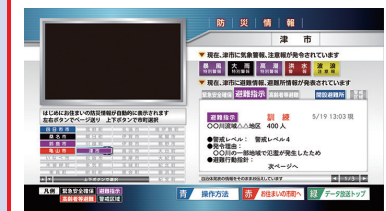

防災情報 データ放送

「三重テレビデータ放送」を見るには…

- ①リモコンの「7」を押し、
- ②△ボタンを押します。
- ③矢印でメニューを選んで「決定」ボタンを押すだけ!

第1チャンネルで
終日放送

防災情報データ放送

各市町で発令される避難情報・避難所情報を
データ情報で表示。災害時に役立つ防災情報
をお届けします。防災情報のページは、データ放送
TOP画面の **黄** ボタンを押すと表示されます。