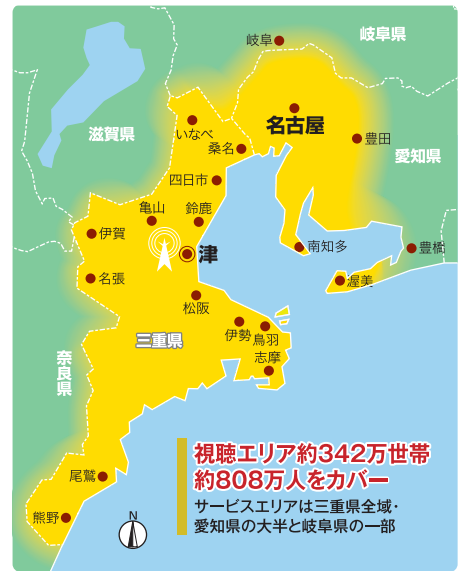

本社

津市淡見町693-1 〒514-0063
TEL 0570-030-777 FAX 059-227-7062

東京支社

東京都千代田区内幸町2-1-4(日比谷中日ビル4階)〒100-0011
TEL 03-3501-0763 FAX 03-3501-0793

大阪支社

大阪府北区堂島2-1-43(紀陽ビル5階)〒530-0003
TEL 06-6344-6143 FAX 06-6344-6145

名古屋支社

名古屋市中区東桜1-14-25(テレビア13階)〒461-0005
TEL 052-951-5577 FAX 052-951-5534